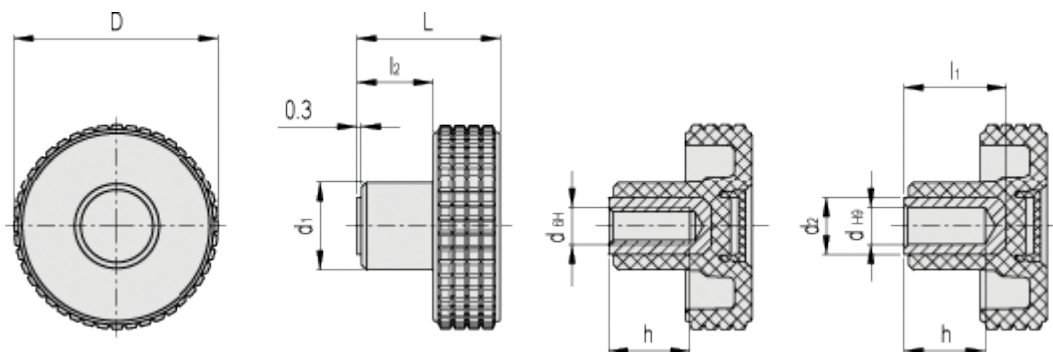

Varenummer: 23020345116

Beskrivelse: E+G Fingregreb MBT.60-B-M10-C6, rød dækkappe

Mål

D = 61

d1 = 23

d2 = -

dH6 = M10

dH9 = -

h = 20

L = 39

l1 = -

l2 = 18.5